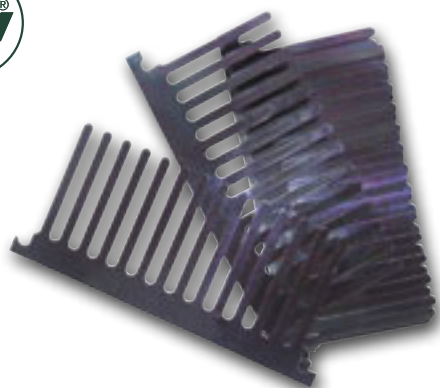

46010

12

- Rullo con pettini
- Spare roller
- Rouleau rechange complet

46100

4

- Serie pettini di ricambio intonacatrice
- Spare combs
- Peignes de rechange

46110

4

- Tagliapiastrelle
- Tile cutter
- Coupe carreaux

ART.	CM	
45000	33 × 33	2
45010	43 × 43	2
45020	53 × 53	2
45030	63 × 63	2

- Maniglia completa con rotella per tagliapiastrelle
- Spare handle with blade for tile cutter
- Poignée recharge pour coupe carreaux