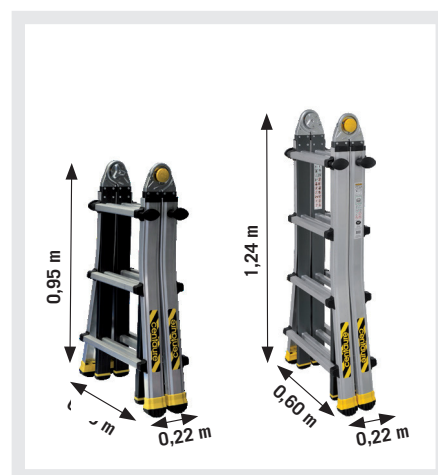

GARANTIE
3 ANS

CONFORME
NORME
EN 131-4

ÉCHELLES
TÉLESCOPIQUES

TT3 & TT4 // TÉLESCOPIQUES PLIANTES 4 X 3 ET 4 X 4 BARREAUX

3 POSITIONS POSSIBLES

POSITION
ÉCHELLE
SIMPLE

POSITION
EN DÉNIVELÉS

✓ **COMPACTES !**
Pour transport et stockage aisés.
"Transport dans un petit véhicule" TT3

CHARGE MAXIMALE
D'UTILISATION 150 KG.

Vidéo d'utilisation du produit, disponible sur www.centaure.fr / rubrique FAQ, ou sur YouTube

Code Article	3 172965 102082									
		(mm)	(m)	(m)	(m)	(m)	(m)	(m)	(m)	(kg)
410843	3172964108430	4x3	72/62	2.95	1.85	1.25	0.78 à 1.17	1.82-2.96	0.89-1.42	9.50
410844	3172964108447	4x4	72/62	4.10	2.95	1.80	0.98 à 1.57	2.38-4.10	1.15-1.95	12.00