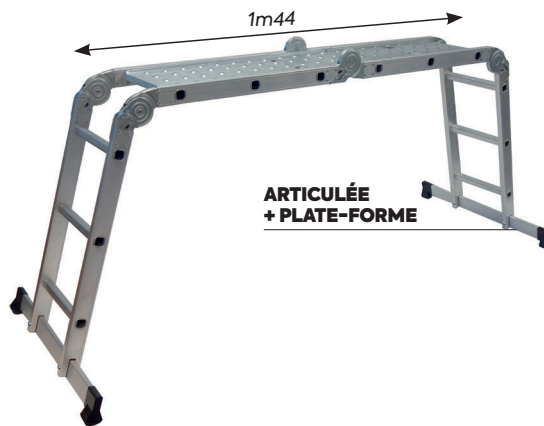

ARTICULÉE + PLATE-FORME

MULTI-POSITIONS : PLATE-FORME, ÉCHELLE D'APPUI, ÉCARTEUR DE MUR ET ÉCHELLE DOUBLE.

**ENCOMBREMENT RÉDUIT
UNE FOIS REPLIÉE**

- ✓ **Plate-forme incluse**
- ✓ **Articulations avec blocage automatique**
dans les différentes positions d'utilisation.
- ✓ **Échelle en aluminium**
4 éléments de 3 barreaux.
- ✓ **Stabilisateurs en aluminium**
longueur 78 cm.
- ✓ **Norme EN 131-4**
- ✓ **Garantie 2 ans**
- ✓ **Charge maxi : 150 Kg**

FONCTIONS MULTIPLES

ÉCHELLE
D'APPUI

ARTICULÉE
+ PLATE-FORME

ÉCHELLE
DOUBLE

NOTICE
D'UTILISATION

Code Article									
	3 172965 102062	(m)	(m)	(m)	(m)	(m)	(m)	(L x l x P) (m)	(kg)
451718	3172964517188	4x3	3.39	1.65	0.89	2.25	1.00	0.93 x 0.34 x 0.26	15.80

Photos non contractuelles. - Hauteur d'accès maxi = Votre taille les bras levés + La hauteur du dernier barreau autorisé