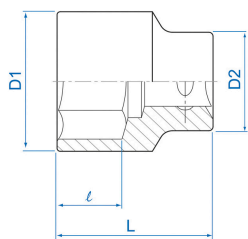

### M Douille standard métrique 12 pans 3/4"

DIN 3124

- Métrique
- Chrome Vanadium, finition chromée polie

|  | Dimension (mm) | D1 (mm) | D2 (mm) | L (mm) | l (mm) | Poids (g) |
|--|----------------|---------|---------|--------|--------|-----------|
| 633017M  | 17             | 26      | 32,7    | 51     | 14     | 187       |
| 633019M  | 19             | 30      | 36      | 52     | 14     | 225       |
| 633021M  | 21             | 32      | 36      | 52     | 16     | 228       |
| 633022M  | 22             | 33      | 36      | 52     | 16     | 230       |
| 633023M  | 23             | 34      | 36      | 52     | 16     | 237       |
| 633024M  | 24             | 35      | 36      | 52     | 17     | 240       |
| 633026M  | 26             | 36      | 35      | 52     | 17     | 243       |
| 633027M  | 27             | 38      | 36      | 52     | 19     | 238       |
| 633028M  | 28             | 39      | 36      | 52     | 19     | 233       |
| 633029M  | 29             | 40      | 38      | 52     | 19     | 261       |
| 633030M  | 30             | 42      | 38      | 54     | 21     | 295       |
| 633032M  | 32             | 44      | 38      | 56     | 23     | 317       |
| 633033M  | 33             | 46      | 40      | 56     | 23     | 351       |