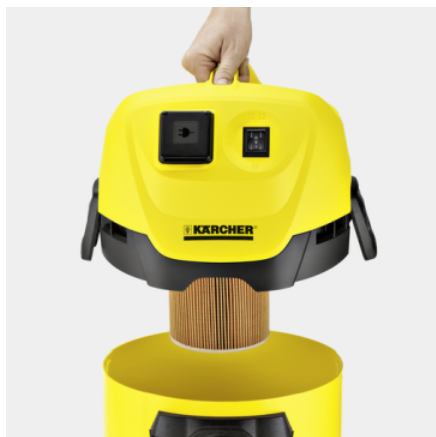

Filtro de cartucho especial

- Para la aspiración en húmedo y en seco sin cambio del filtro.