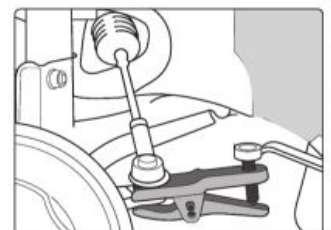

- RO Set montare-demontare bieleta
F Clé pour rotules de direction
I Set di chiavi suggerimenti smontaggio tiranti sterzo
E Herramienta de llaves para barras de dirección
CN 件套轴接头工具组

4 PCS

Ø mm 30-45

Ø 30-35mm, 35-40mm, 40-45mm

BMC & COLOR SLEEVE

YATO	
YT-06155	2

- GB Tie rod / ball joint tool kit
D Werkzeugsatz für Bremssattel
PL Ściągacze do drążków
RUS Съёмник штанг
CZ Stahováky táhel řízení
H Rúdlehúzó
RO Ancore pt. tije
F Set d'extracteurs pour rotules de direction
I Set tiranti per estrattore
E Tensores para palancas
CN 球头拉拔器组套