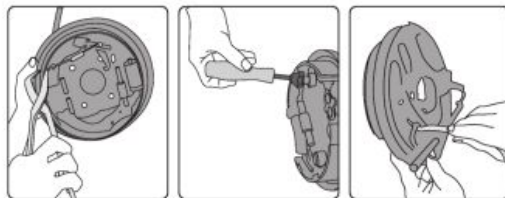

- GB Brake spring pliers kit
- D Bremsbacken-montage set
- PL Zestaw do montażu szcęk hamulcowych
- RUS Набор инструментов для тормозных пружин
- CZ Sada na montáž brzdových čelistí
- H Fogókészlet fékrugóhoz
- RO Dispozitiv pt. inclocuit garnituri cilindrii receptori
- F Set pour le montage des mâchoires de freins
- I Set per montaggio molle freni
- E Juego para resortes de frenos
- CN 刹车拆卸工具组套

FOR DRUM BRAKES DO HAMULCOW BIEBNOŹYCH

BMC & COLOR SLEEVE

3 PCS

DOUBLE BLISTER

8 PCS

<b>YATO</b>	
YT-0684	6/24

<b>YATO</b>	
YT-0680	5

- GB Disc brake spreader
- D Scheibenbremsen Abscheider
- PL Separator do hamulców tarczowych
- RUS Распорка тормозных дисков
- CZ Přípravek na montáž brzdových prasátek
- H Fék munkahenger visszanyomó
- RO Separator disc ambreiaj
- F Séparateur des freins à disque
- I Separatore per pistoncini freno
- E Separador de frenos de discos
- CN 刹车片分离器

6 PCS

ADJUSTABLE RANGE REGULOWANY ROZKŁASZ

2 PINS PINY

3 PINS PINY

LEFT LEWY

RIGHT PRAWY

BMC & COLOR SLEEVE

<b>YATO</b>	
YT-06827	10