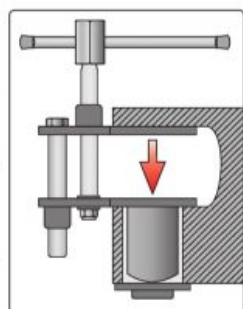

40-68 mm

1, 2, 4 FOR BRAKE CALIPER PISTONS DO ZACISKÓW HAMULCOWYCH

116x60 mm JAW SIZE (WIDOKIEM ŚCIEŻY)

COLOR BOX

<b>YATO</b>	
YT-06805	10

- GB Disc brake spreader
- D Scheibenbremsen Abscheider
- PL Separator do hamulców tarczowych
- RUS Распорка тормозных дисков
- CZ Přípravek na montáž brzdových prasátek
- H Fék munkahenger visszanyomó
- RO Separator disc ambreiaj
- F Séparateur des freins à disque
- I Separatore per pistoncini freno
- E Separador de frenos de discos
- CN 刹车片分离器

0-65 mm  
10" (25.5 mm)  
21 mm

COLOR BOX

<b>YATO</b>	
YT-0610	12/24

- GB Disc brake piston tool
- D Bremskolbenrücksteller universal
- PL Uniwersalny klucz do wkręcania zacisków hamulcowych
- RUS Ключ для тормозного поршня
- CZ Univerzální klíč k montáži brzdových třmenů
- H Féknyereg összenyomó
- RO Dispozitiv pt. impins etrier
- F Clé universelle pour pinces de frein
- I Attrezzo per l'arretamento della pinza dei freni
- E Llave para comprimir pistones del freno de disco
- CN 刹车分泵拆装器