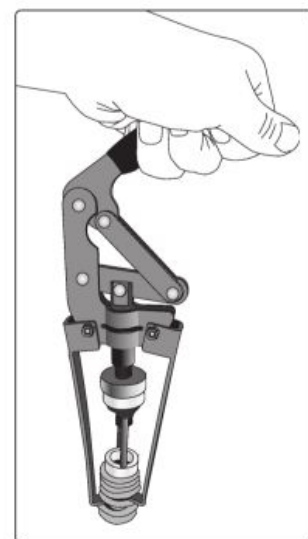

16 PCS	3/8" 10mm
CrV	HSS 4241

BMC
& COLOR
SLEEVE

YATO	
YT-05342	5

- GB Overhead valve spring compressor
- D Vorrichtung zur Demontage von Motorventilen
- PL Przyrząd do demontażu zaworów silnikowych
- RUS Устройство для демонтажа клапанов двигателя
- CZ Přípravek na demontáž ventilů motoru
- H Szeleplehúzó készülék
- RO Dispozitiv pt. demontarea supapelor la motoare
- F Outil pour démonter
les soupapes de moteur
- I Strumento per la rimozione
di valvole motore
- E Instrumento para desmontaje
de válvulas de motor
- CN 下压式凡尔钳

SLIDING
CARD

YATO	
YT-0618	5/25