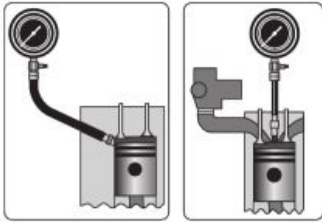

GB Compression tester  
 D Druckluftmessgerät  
 PL Miernik ciśnienia sprężania  
 RUS Тестер компрессии

CZ Měřicí přístroj kompresního tlaku  
 H Kompresszió mérő  
 RO Aparat de măsurarea presiunii  
 F Testeur de pression adaptateur cône

I Monometro pressione  
 E Medidor de compresión  
 CN 气缸压力表

**FOR ALL TYPES**  
 DO WSZYSTKICH  
 TYPOW

**21 bar max.**  
 FOR SPARK  
 IGNITION  
 DO ZAPŁONU  
 ŚRÓWOWEGO

BMC  
 & COLOR  
 SLEEVE

RUBBER  
 ADAPTOR  
 ZŁĄCZE  
 GUMOWE

THREADED  
 ADAPTOR  
 ZŁĄCZE  
 GWINTOWANE

THREADED  
 ADAPTOR  
 ZŁĄCZE  
 GWINTOWANE

RUBBER  
 ADAPTOR  
 ZŁĄCZE  
 GUMOWE

**YATO**  
 YT-7300

24/48

**YATO**  
 YT-7301

12/24

**YATO**  
 YT-7302