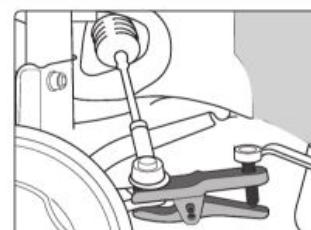

- RO Set montare-demontare bieleta  
F Clé pour rotules de direction  
I Set di chiavi suggerimenti smontaggio tiranti sterzo  
E Herramienta de llaves para barras de dirección  
CN 件套轴接头工具组

4 PCS  
Ø mm 30-45

Ø 30-35mm, 35-40mm, 40-45mm

BMC & COLOR SLEEVE

YATO	
YT-06155	2

- GB Tie rod / ball joint tool kit  
D Werkzeugsatz für Bremssattel  
PL Ściągacze do drążków  
RUS Съёмник штанг  
CZ Stahováky táhel řízení  
H Rüdlehúzó  
RO Ancore pt. tije  
F Set d'extracteurs pour rotules de direction  
I Set tiranti per estrattore  
E Tensores para palancas  
CN 球头拉拔器组套