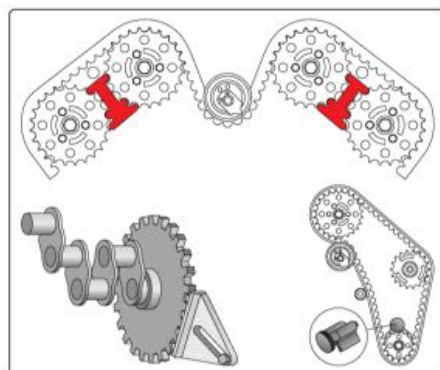

- GB Timing locking set
- D Arretierwerkzeugsatz für Nockenwellen
- PL Zestaw blokad rozrządu
- RUS Набор блокировок к колесам распределительных механизмов
- CZ Blokovací sada pro opravu rozvodů
- H Vezérműrogzítő szerszámkészlet
- RO Set blocare distributie auto
- F Outil de blocage d'arbre à cames
- I Set di bloccaggio distribuzione auto
- E Juego de bloques de distribución
- CN 正时皮带固定器组套

8  
PCS

AI

BMC  
& COLOR  
SLEEVE

YATO	No.	No.	
YT-0633		Vauxhall/Opel: ASTRA G 1.7 TD, ASTRA G 2.0 16V, VECTRA 1.8/2.0 16V > 1995	Volkswagen: BORA 1.9TDI, GOLF 1.9TDI, LUPO 1.2/1.4/3.0 TDI, POLO 1.4TDI PASSAT 1.9TDI
		Vauxhall/Opel: ASTRA G 1.4/1.6/1.8 16V > 1994, VECTRA 1.6/1.8 16V, ZAFIRA 1.6/1.8 16V	Citroen: BERLINGO 1.9D, DISPATCH 1.9D/TD-FSO 1.9D, RELAY 1.9D/TD, SYNERGIE 1.9/2.0T, SANTIA 1.9/2.0 D/TD/HDI, XSARA 1.9/2.0 D/HDI, ZX 1.9D/TD, most diesels Fiat: DUCATO 2.0D, ULYSSE 1.8/2.0 TURBO Ford: most diesels Peugeot: 205 1.6/1.8/1.9D, 305 1.6/1.8/1.9D, 306 1.8/1.9D/TD, 309 1.6/1.9D-4.5 1.6/1.9D, 406 1.9D, 605 2.0D/TD, 806 1.9TD, BOXER 1.9/2.0 D/TD, EXPERT 1.9D, PARTNER 1.9D Talbot: EXPRESS D, HORIZON D-J5 D, SOLARA D
		right hand camshaft Saab: 900-9000 Vauxhall/Opel: CALIBRA 2.5/2.5/2.6 V6, CAVALIER 2.5i V6, OMEGA B 2.5/2.6/3.0/3.2 V6, SINTRA 3.0 V6, VECTRA A 2.5/2.6 V6	
		left hand camshaft Saab: 900-9000 Vauxhall/Opel: CALIBRA 2.5/2.5/2.6 V6, CAVALIER 2.5i V6, OMEGA B 2.5/2.6/3.0/3.2 V6, SINTRA 3.0 V6, VECTRA A 2.5/2.6 V6	
		Rover: 25 1.4/1.6/1.8/VVC, 45 1.4/1.6/1.8, 75 1.8, 200 Vi, 214 16V, 216 16V/CABRIO/COUPE, 218 COUPE, 414 16V, 416 16V, BRM 1.8VVC	
			Isuzu: 1.5/1.7 diesel engines Vauxhall/Opel: 1.6/1.7 diesel engines, 1.2/1.4/1.6/1.8/2.0 OHC petrol engines

- GB Timing locking set for V.A.G.
- D Einstellwerkzeug Zahnriemen nockenwellen Arretierwerkzeug steuerriemen für V.A.G.
- PL Zestaw blokad rozrządu dla V.A.G.
- RUS Набор блокировок газораспределения V.A.G.