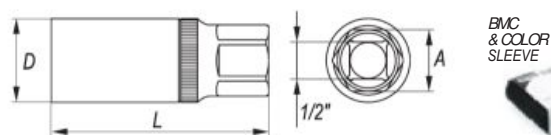

4
PCS
CrV
HRC 40-45

5/16" - 1/2" (9 - 12 mm);
 1/2" - 5/8" (12 - 16 mm);
 5/8" - 7/8" (16 - 22 mm);
 7/8" - 1-1/16" (22 - 27 mm)

BMC & COLOR SLEEVE

YATO		
YT-0585		10

- GB Roller stud extractor set
 D Stehbolzenlösesatz
 PL Komplet wykrętków do szpilek
 RUS Набор ключей для снятия штифтов
 CZ Sada stahovadel na špendlíky
 H Komplet tükkihúzó
 RO Set de dispozitive pt. demontat șuruburi rupte
 F Set d'extracteurs de goupilles
 I Estrattori a rulli per viti prigioniere
 E Juego de extractores de agujas
 CN 断丝取出器组套

4
PCS
CrV
50BV30

BMC & COLOR SLEEVE

YATO	● (mm)	D (mm)	L (mm)	A (mm)	
YT-0620	6	24	60	21	6/24
	8				
	10	28	70		
	12				

- GB Stud extractor
 D Stehbolzenausdreher
 PL Wykrętko do śrub szpilek i nakrętek
 RUS Шпильковерт универсальный
 CZ Klíč na povolení závrtných šroubů
 H Sérültféjű csavar kiszedő
 RO Extractor pt. suruburi
 F Extracteur de goujon, écrou ou boulon arrondis
 I Stud estrattore
 E Extractor de esparragos
 CN 断螺丝取出器