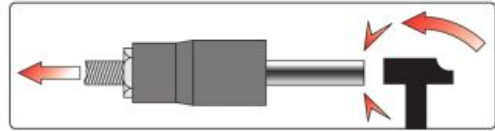

F Set d'extracteurs aux vis
I Set estrattori per dadi
E Juego de destornilladores
CN 螺栓取出器组套

10
PCS
3/8"
10mm

BMC
& COLOR BOX

3/8" (9.5 mm): 9, 10, 11, 12,
13, 14, 15, 16, 17, 19 mm

METAL CASE
& COLOR SLEEVE