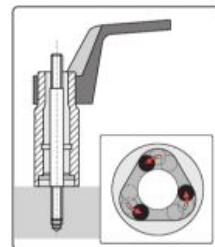

PLASTIC CASE
& COLOR BOX

12
PCS HSS
M3-M24

YATO	Ø (mm)	M	Length [mm]	Box
YT-0591	1.4-3.6	3-6	1.8	40
	2.1-4.9	6-8	2.6	
	3.1-6.5	8-11	3.7	
	4.8-8.8	11-14	5.5	
	6.2-11.0	14-18	7.0	
	9.4-15.0	18-24	10.3	

GB Universal extractor set
D Gewindeausdreh-Satz
PL Uniwersalny zestaw do wykręcania
RUS Набор инструментов для поврежденных болтов и гаек
CZ Nástrojová sada pro poškozené šrouby a matice
H Szerszámkészlet sérült csavarokhoz és anyákhoz
RO Set extractoare suruburi si piulite
F Establecer extractoare suruburi si piulite
I Set universale di cacciaviti
E Extracteurs establecer vis et écrous
CN 螺丝, 螺杆, 螺母取出器组套

17
PCS 1/2" 12.5mm 3/8" 10mm CrMo 42 CrV 50BV30

BMC
& COLOR SLEEVE

YATO
YT-06033 10

3/8" (9.5 mm): 9, 10, 11, 12, 13, 14, 16 (L=28); 19 mm (L=30) CrMo 42;
1/2" (12.5 mm): 6, 8 (L=60 mm); 10, 12 mm (L=70 mm); CrV 50BV30;
M3-M6, M6-M8, M8-M11, M11-M14, M14-M18; CrMo 42