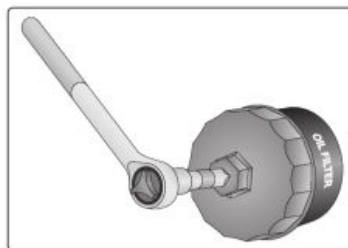

- RO Set de chei tubulare pt. filtru de ulei
- F Set d'embouts aux filtres d'huile
- I Set di chiavi filtro olio
- E Juego de llaves de tubo para el filtro de aceite
- CN 碗型滤清器扳手组套

30 PCS 3/8" 10mm

BMC & COLOR SLEEVE