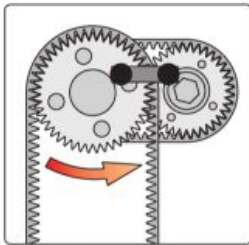

VW Lupo since 1999
VW Polo since 1995
VW Caddy since 1996
VW Polo Classic since 1996
VW Polo Variant since 1996
VW New Beetle 1.4 l
VW Golf 1.4 l, 1.6 l since 1998
VW Bora 1.4 l, 1.6 l since 1999

YATO	
YT-0601	6/36

GB Diesel engine locking setting kit
D Blockade für die Steuerräder
PL Blokada do kół rozrządu
RUS Блокировка к колесам распределительных механизмов
CZ Souprava na fixaci rozvodových kol
H Diesel motor rögzítő készlet

RO Blocadă roților distribuție
F Outil de blocage d'arbre à cames
I Cinghia di distribuzione di bloccaggio
E Bloqueo para las poleas del mecanismo de distribución
CN 正时皮带更换工具

3 PCS

FOR VALVETRAIN DO URZĄDKU ROZRZĄDU