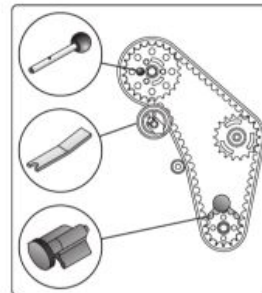

SLIDING CARD

VW: Lupo, Polo, Golf / Bora, Beetle, Caddy, Sharan, Touran, Transporter (1998-2006);
AUDI: A2, A3, A4, A6;
FORD: Galaxy (2000-2006);

SEAT: Arosa, Ibiza, Cordoba, Leon, Toledo, Alhambra (1999-2005);
SKODA: Fabia, Octavia (2000-2006)
3 i 4 cyl 1.2, 1.4, 1.9 TDI PD
2.0 SDI, 2.0 TDI PD

YATO	
YT-0632	10/50

GB Timing locking set
D Arretierwerkzeugsatz für Nockenwellen
PL Zestaw blokad rozrządu
RUS Набор блокировок к колесам распределительных механизмов
CZ Blokovací sada pro opravy rozvodů
H Vezérműrögzítő szerszámkészlet
RO Set blocare distributie auto
F Outil de blocage d'arbre à cames
I Set di bloccaggio distribuzione auto
E Juego de bloques de distribución
CN 正时皮带固定器组套