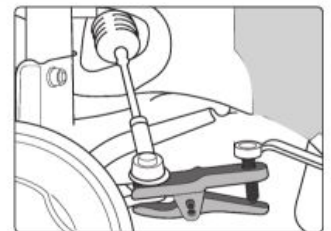

- RO Set montare-demontare bieleta
F Clé pour rotules de direction
I Set di chiavi suggerimenti smontaggio tiranti sterzo
E Herramienta de llaves para barras de dirección
CN 件套轴接头工具组

4 PCS
Ø mm 30-45

Ø 30-35mm, 35-40mm, 40-45mm

BMC & COLOR SLEEVE

YATO	
YT-06155	2

- GB Tie rod / ball joint tool kit
D Werkzeugsatz für Bremssattel
PL Ściągacze do drążków
RUS Съёмник штанг
CZ Stahováky táhel řízení
H Rüdlehúzó
RO Ancore pt. tije
F Set d'extracteurs pour rotules de direction
I Set tiranti per estrattore
E Tensores para palancas
CN 球头拉拔器组套