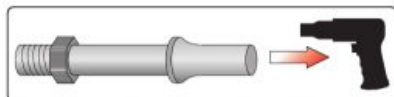

- GB Tie rod / ball joint tool kit
- D Werkzeugsatz für Bremssattel
- PL Ściągacze do drążków
- RUS Съемник штанг
- CZ Stahováky táhel řízení
- H Rútlehúzó
- RO Ancore pt. tije
- F Set de leviers à tête réglable
- I Set di estrattori perni e tiranti sterzo
- E Tensores para palancas
- CN 球头拉拔器组套

for / dla: YT-0990

5
PCS

BMC & COLOR BOX

1/2"-12 UNC-2B

YATO		A (mm)	B (mm)	C (mm)	D (mm)	
YT-0616	I	18.2	65.0	24.0	123.9	10
	II	25.2	67.8			
	III	30.2	56.3			

- GB Seal puller
- D Dichtungs-Abziehwerkzeug
- PL Ściągacz do uszczeltek
- RUS Съемник прокладок
- CZ Škrabka na těsnění
- H Tömítéslehúzó
- RO Ancoră pt. garnituri
- F Outil pour extraire les joints
- I Estrattore per guarnizioni
- E Tensor para juntas
- CN 密封圈拉拔器