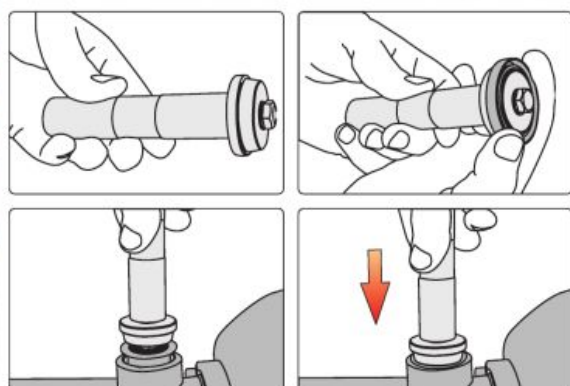

YATO	No.	∅ (mm)	
YT-0638	01	40	5/10
	02	44	
	03	50	
	04	59	
	05	63	
	06	65	
	07	72	
	08	76	
	09	81